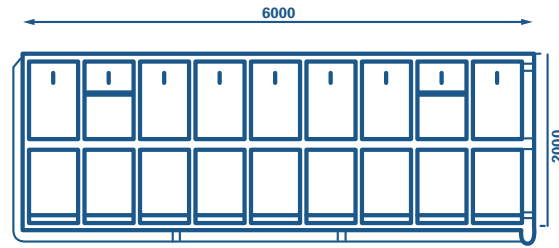

**Flachcontainer**

11m<sup>3</sup> einseitig befahrbar  
 Masse:  
 L= 6300mm  
 B=2500mm  
 H= 1040mm

**Container**

23m<sup>3</sup>  
 Masse:  
 L= 6000mm  
 B=2500mm  
 H=2000mm

**Container**

38m<sup>3</sup>  
 Masse:  
 L= 7000mm  
 B=2500mm  
 H=2200mm