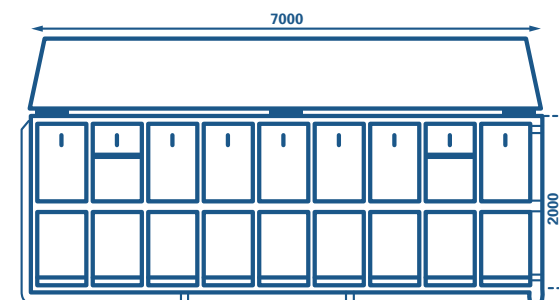

**Container**

45m<sup>3</sup>  
 Masse:  
 L= 8000mm  
 B=2500mm  
 H=2650mm

**Hausmüllbehälter**

20m<sup>3</sup> abschliessbar  
 Masse:  
 L= 5400mm  
 B=2500mm  
 H=2100mm

**Plattform**

Masse:  
 L= 6250/9000mm  
 B=2300mm  
 H= 1500mm