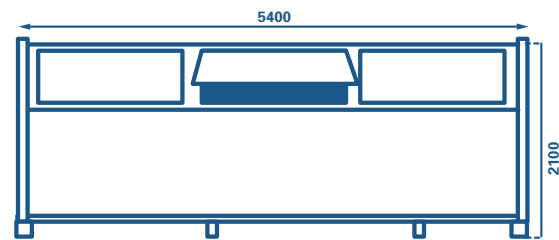

Hausmüllbehälter

20m³ abschliessbar
Masse:
L= 5400mm
B=2500mm
H=2100mm