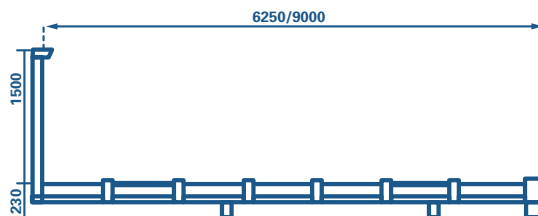

Plattform

Masse:
L= 6250/9000mm
B=2300mm
H= 1500mm