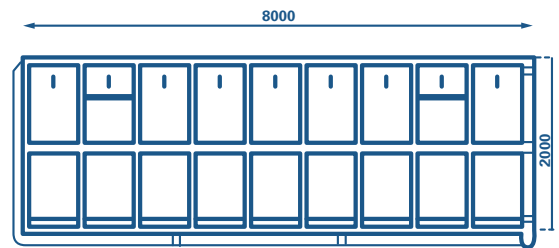

**Flachcontainer**

11m<sup>3</sup> einseitig befahrbar  
 Masse:  
 L= 6300mm  
 B=2500mm  
 H= 1040mm

**Container**

23m<sup>3</sup>  
 Masse:  
 L= 6000mm  
 B=2500mm  
 H=2000mm

**Container**

38m<sup>3</sup>  
 Masse:  
 L= 7000mm  
 B=2500mm  
 H=2200mm