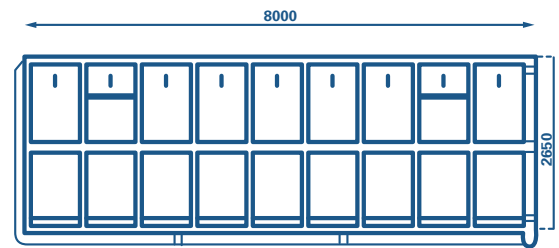

**Flachcontainer**

11m<sup>3</sup> einseitig befahrbar  
 Masse:  
 L= 6300mm  
 B=2500mm  
 H= 1040mm

**Container**

23m<sup>3</sup>  
 Masse:  
 L= 6000mm  
 B=2500mm  
 H=2000mm

**Container**

38m<sup>3</sup>  
 Masse:  
 L= 7000mm  
 B=2500mm  
 H=2200mm